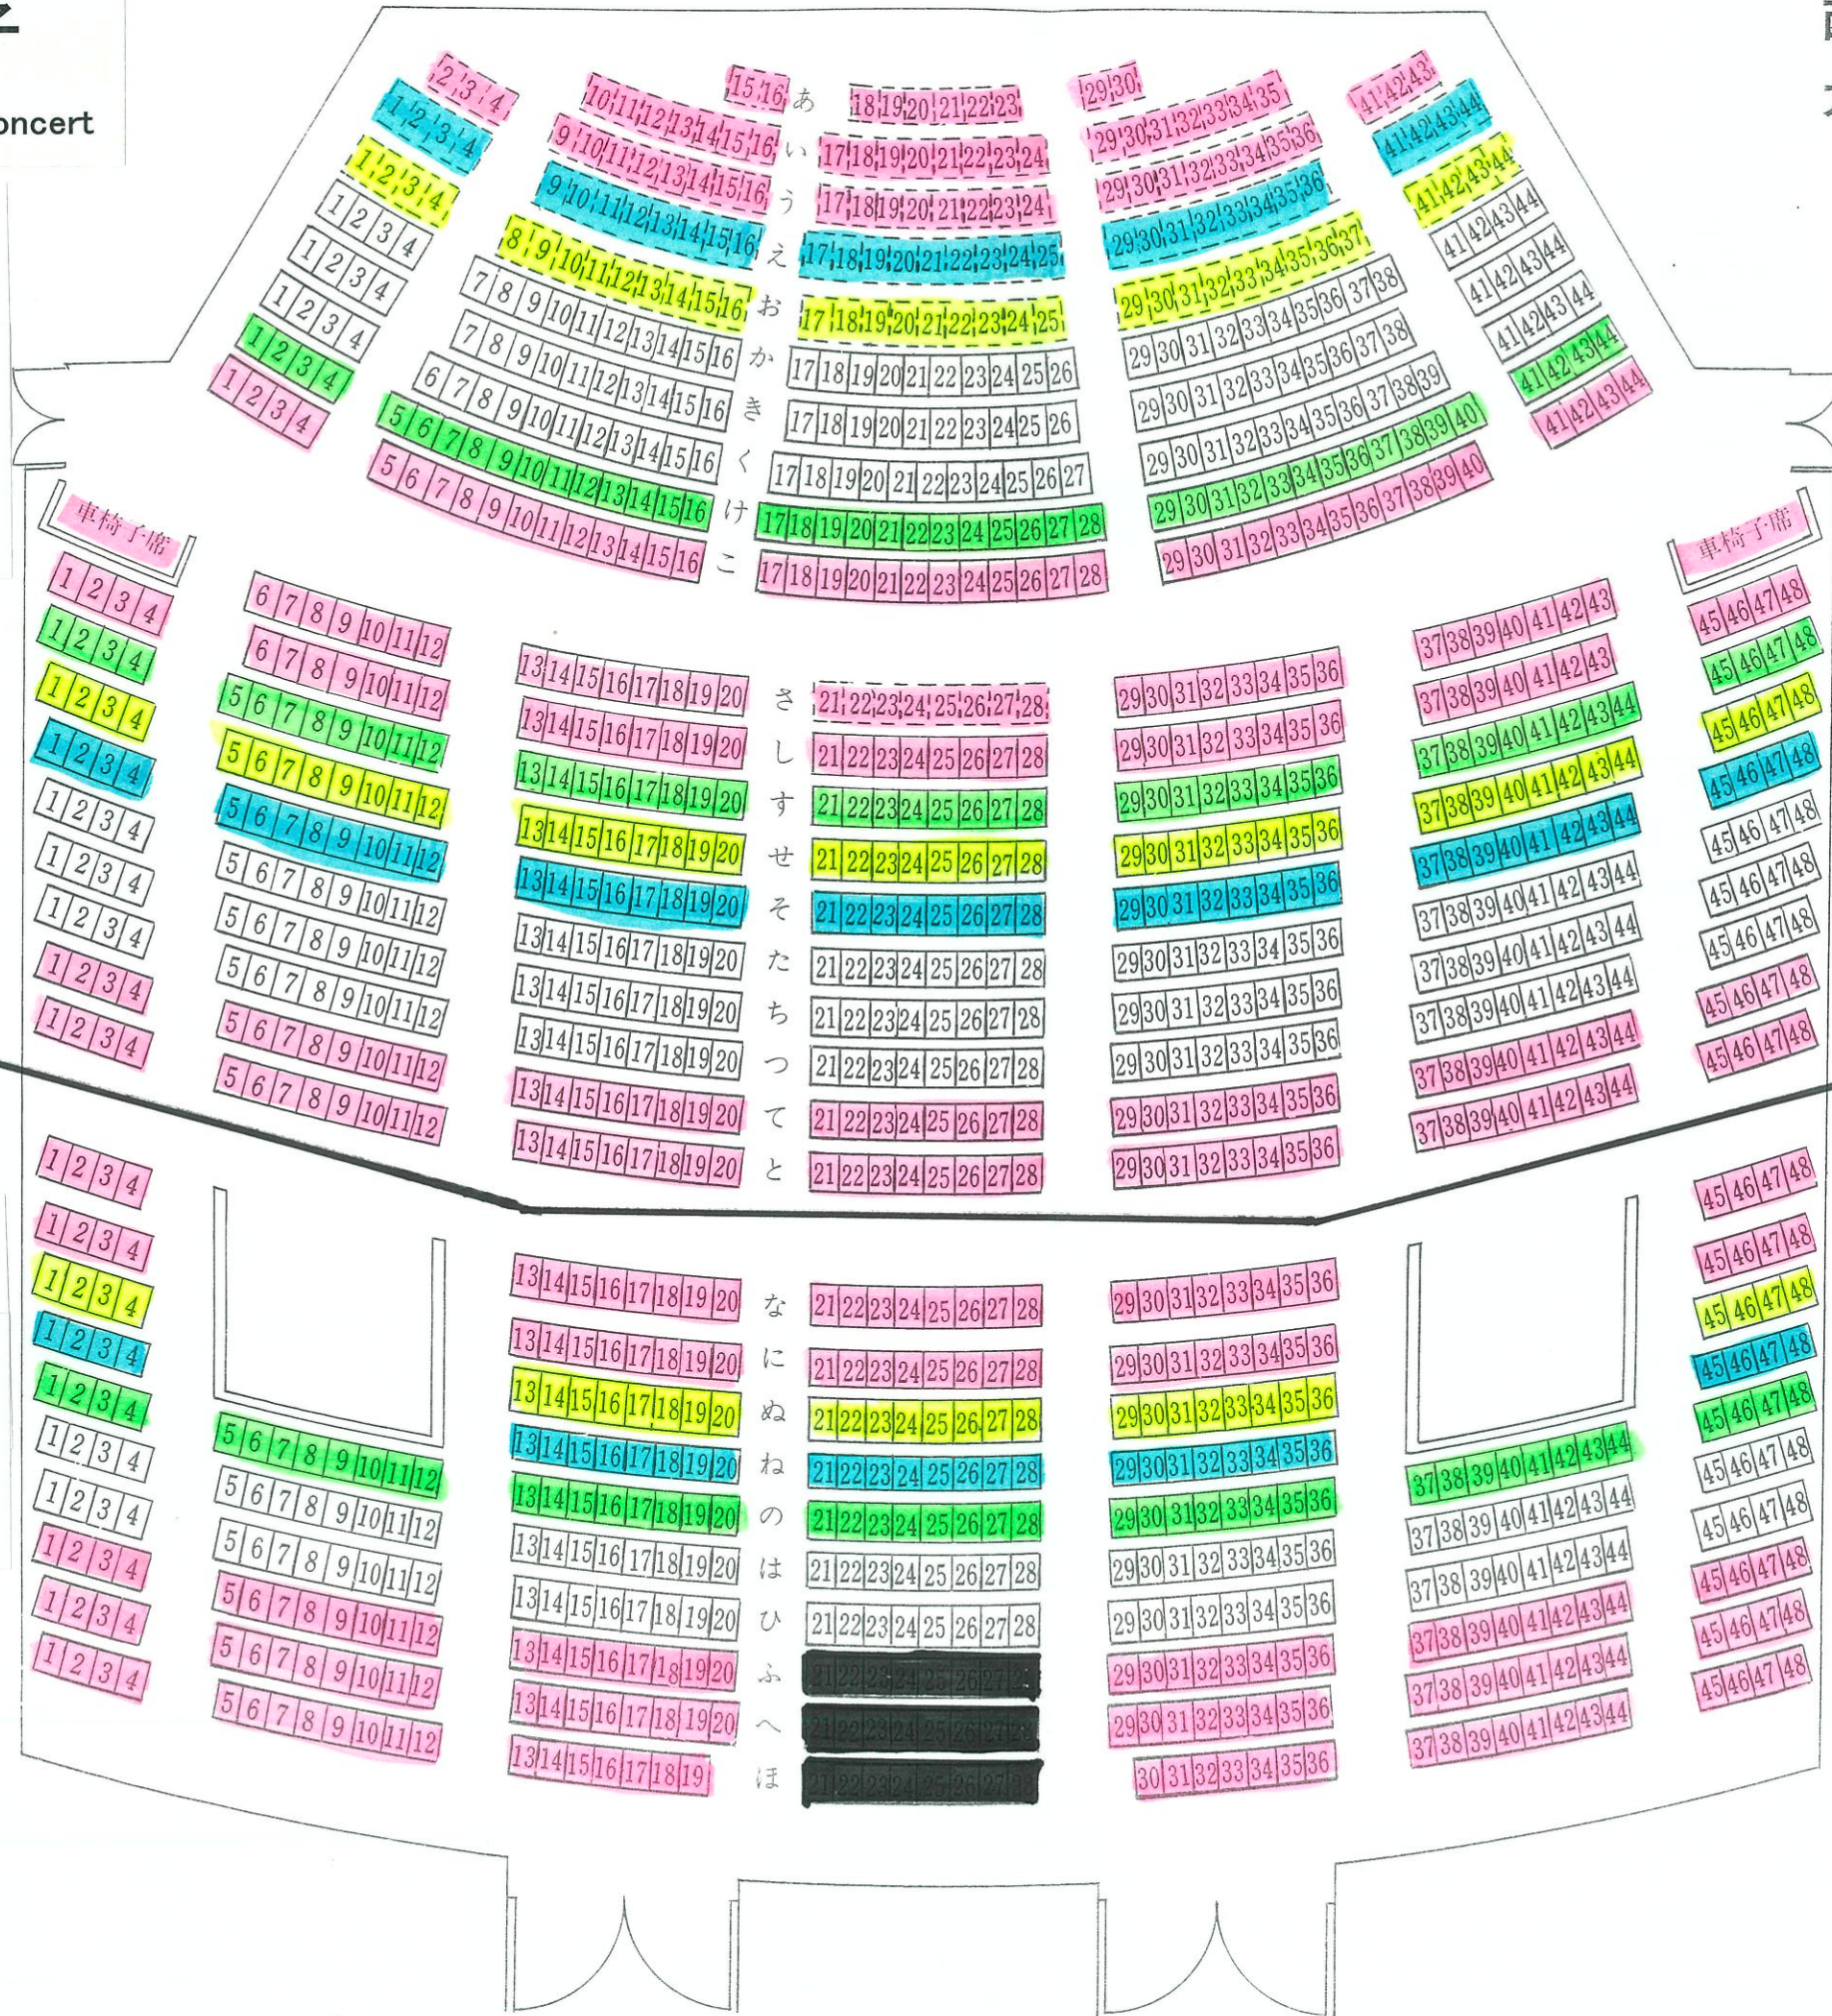

澤田知可子

35 Anniversary Concert

西尾市文化会館 大ホール座席表

S席 4,000円

あ列～と列

A席 3,000円

な列～ほ列

西尾市文化会館

一色町公民館

きら市民交流センター

幡豆公民館

チケットぴあ

	固定席	1,079席
	移動席	138席
	合計	1,217席
	車椅子席	6席
	親子観覧室	1室